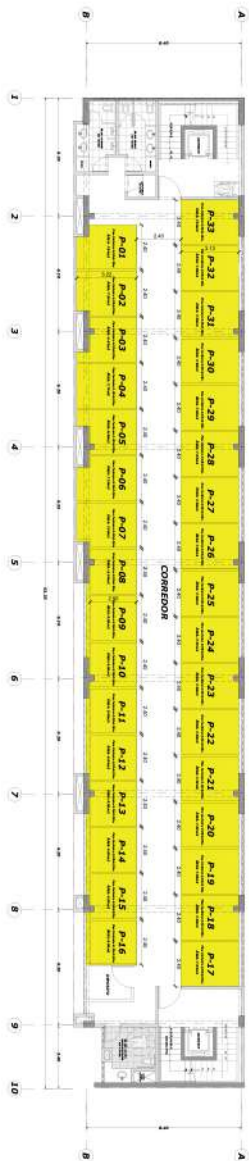

# METRAJES

Locales Comerciales

Local de **4M<sup>2</sup>**

PRECIO LISTA  
**\$26,000**

Local de **6M<sup>2</sup>**

PRECIO LISTA  
**\$39 000**

Local de **8M<sup>2</sup>**

PRECIO LISTA  
**\$52,000**

Local de **12M<sup>2</sup>**

PRECIO LISTA  
**\$78 000**

\*Imágenes referenciales

# PLANO DE VENTAS

**PRIMER PISO**

# PLANO DE VENTAS