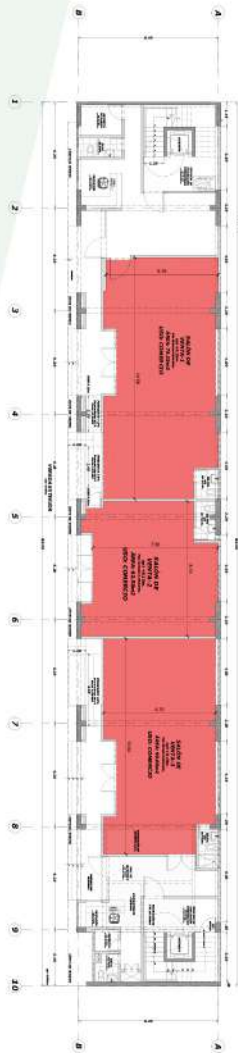

PLANO DE VENTAS

PRIMER PISO