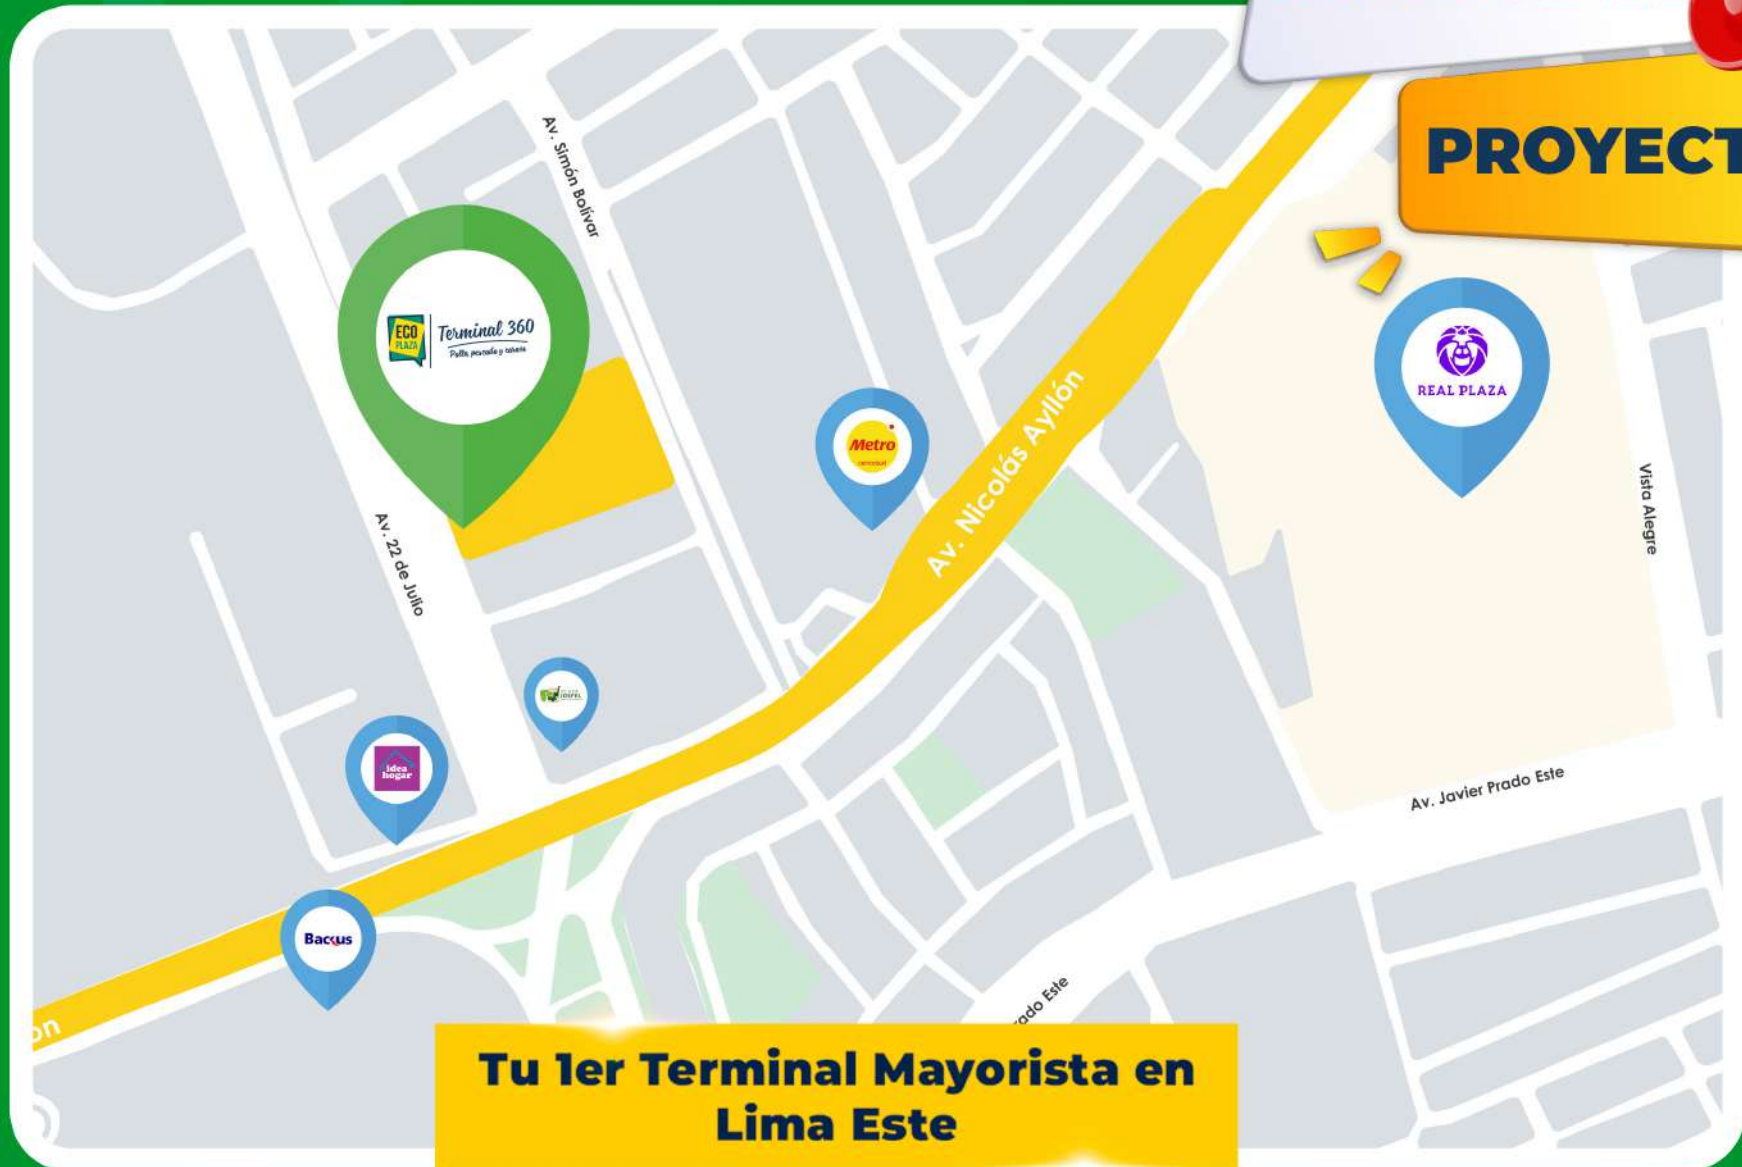

\*Imágenes referenciales

**NOS UBICAMOS EN:**

**Av. 22 de julio N°230 - Ate**

**A SOLO UNA CUADRA DE LA CARRETERA CENTRAL**

**EGO PLAZA**  
*Centro Comercial Terminal 360*

ENTRADA

Interbank

BBVA

BOP

**Av. 22 de julio N°230 - Ate**

**CONOCE EL**

**PROYECTO**

**Tu 1er Terminal Mayorista en  
Lima Este**

**Av. 22 de Julio 230 - Ate**